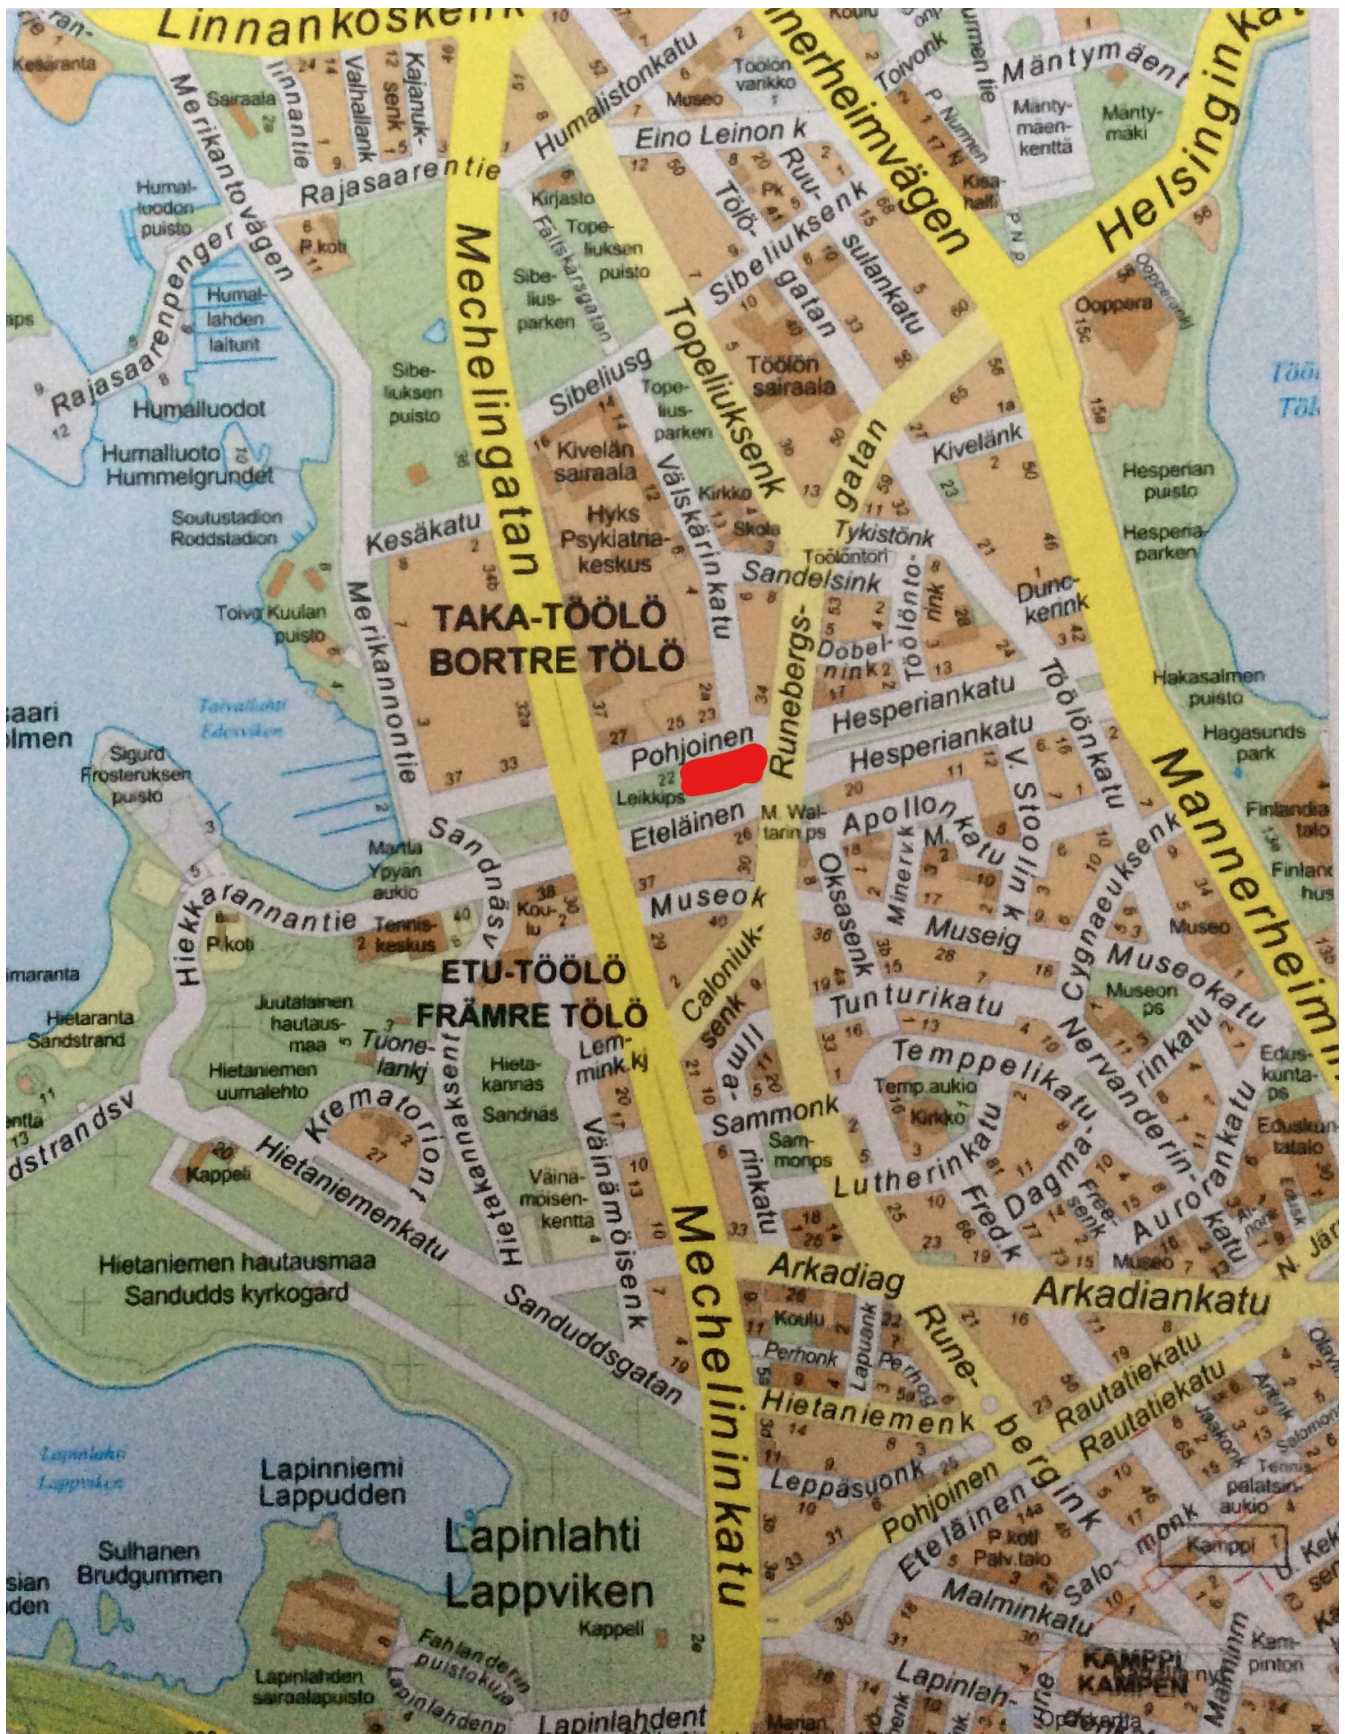

# Baltique Duppeli

Helatorstaina 25.5.2017, klo  
10.00

PR-duppeli **(Huom uusi pelipaikka)**

Paikka: Helsinki, Hesperiankatujen välinen kenttä.  
**(Karttaohje seuraavalla sivulla)**

Yleinen ja yhteinen sarja kaikille.

Tuomari: Juha Komsa

Lisätiedot: Maaret Komsa puh: 050 5419151

Järjestää: Boule Baltique ry (005)

Tom Tomit ja muut opastuslaitteet ohjeistetaan osoitteella POHJOINEN HESPERIANKATU 23.

Taivallahdenkenttä sijaitsee Pohjoisen Hesperiankadun , Runeberginkadun, Eteläisen Hesperiankadun ja Mechelininkadun välisellä puistoalueella (**punainen** alue kartalla)