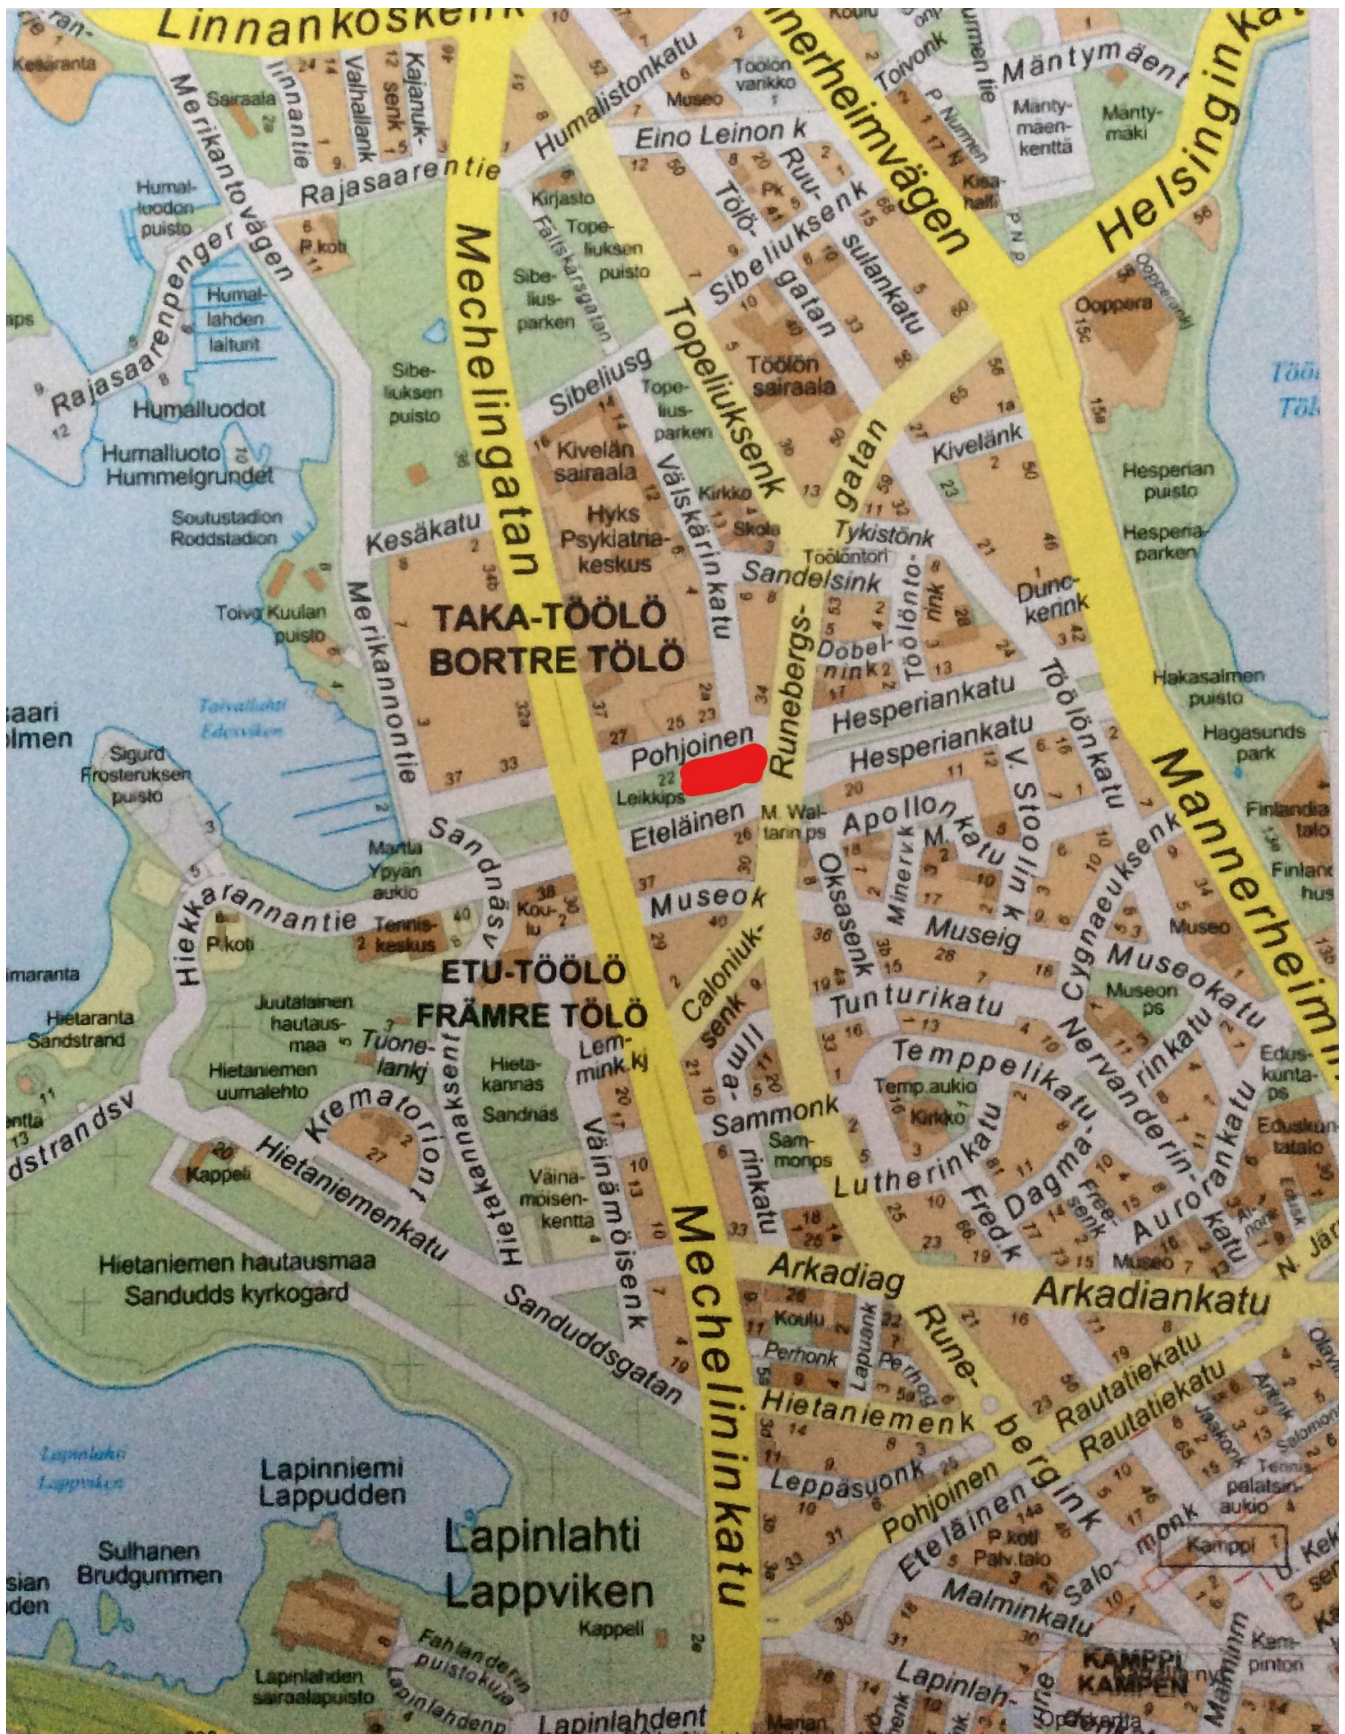

Baltique Duppeli

Helatorstaina 25.5.2017, klo
10.00

PR-duppeli **(Huom uusi pelipaikka)**

Paikka: Helsinki, Hesperiankatujen välinen kenttä.
(Karttaohje seuraavalla sivulla)

Yleinen ja yhteinen sarja kaikille.

Tuomari: Juha Komsa

Lisätiedot: Maaret Komsa puh: 050 5419151

Järjestää: Boule Baltique ry (005)

Tom Tomit ja muut opastuslaitteet ohjeistetaan osoitteella POHJOINEN HESPERIANKATU 23.

Taivallahdenkenttä sijaitsee Pohjoisen Hesperiankadun, Runeberginkadun, Eteläisen Hesperiankadun ja Mechelininkadun välisellä puistoalueella (**punainen** alue kartalla)