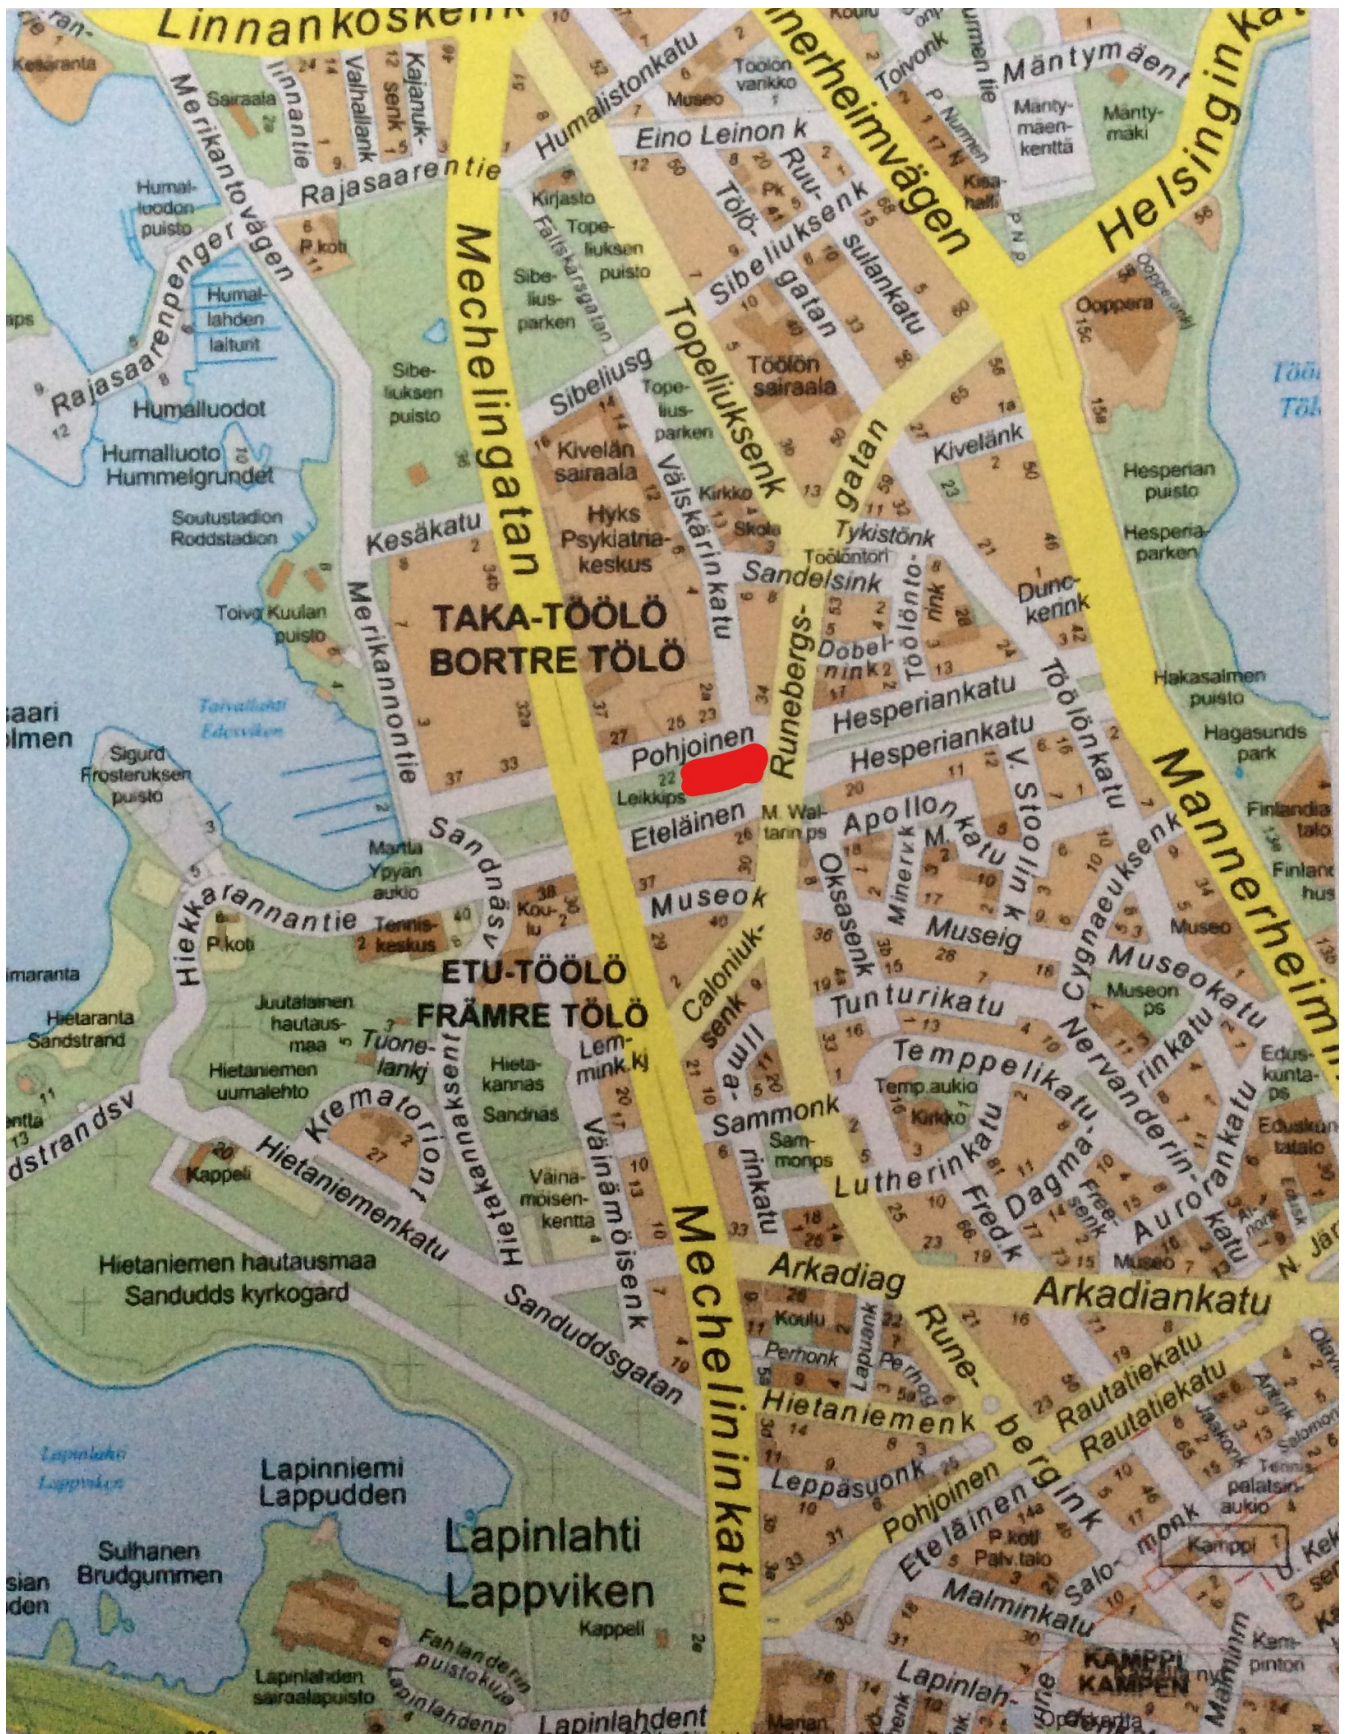

Tom Tomit ja muut opastuslaitteet ohjeistetaan osoitteella POHJOINEN HESPERIANKATU 23.

Taivallahdenkenttä sijaitsee Pohjoisen Hesperiankadun, Runeberginkadun, Eteläisen Hesperiankadun ja Mechelininkadun välisellä puistoalueella (**punainen** alue kartalla)