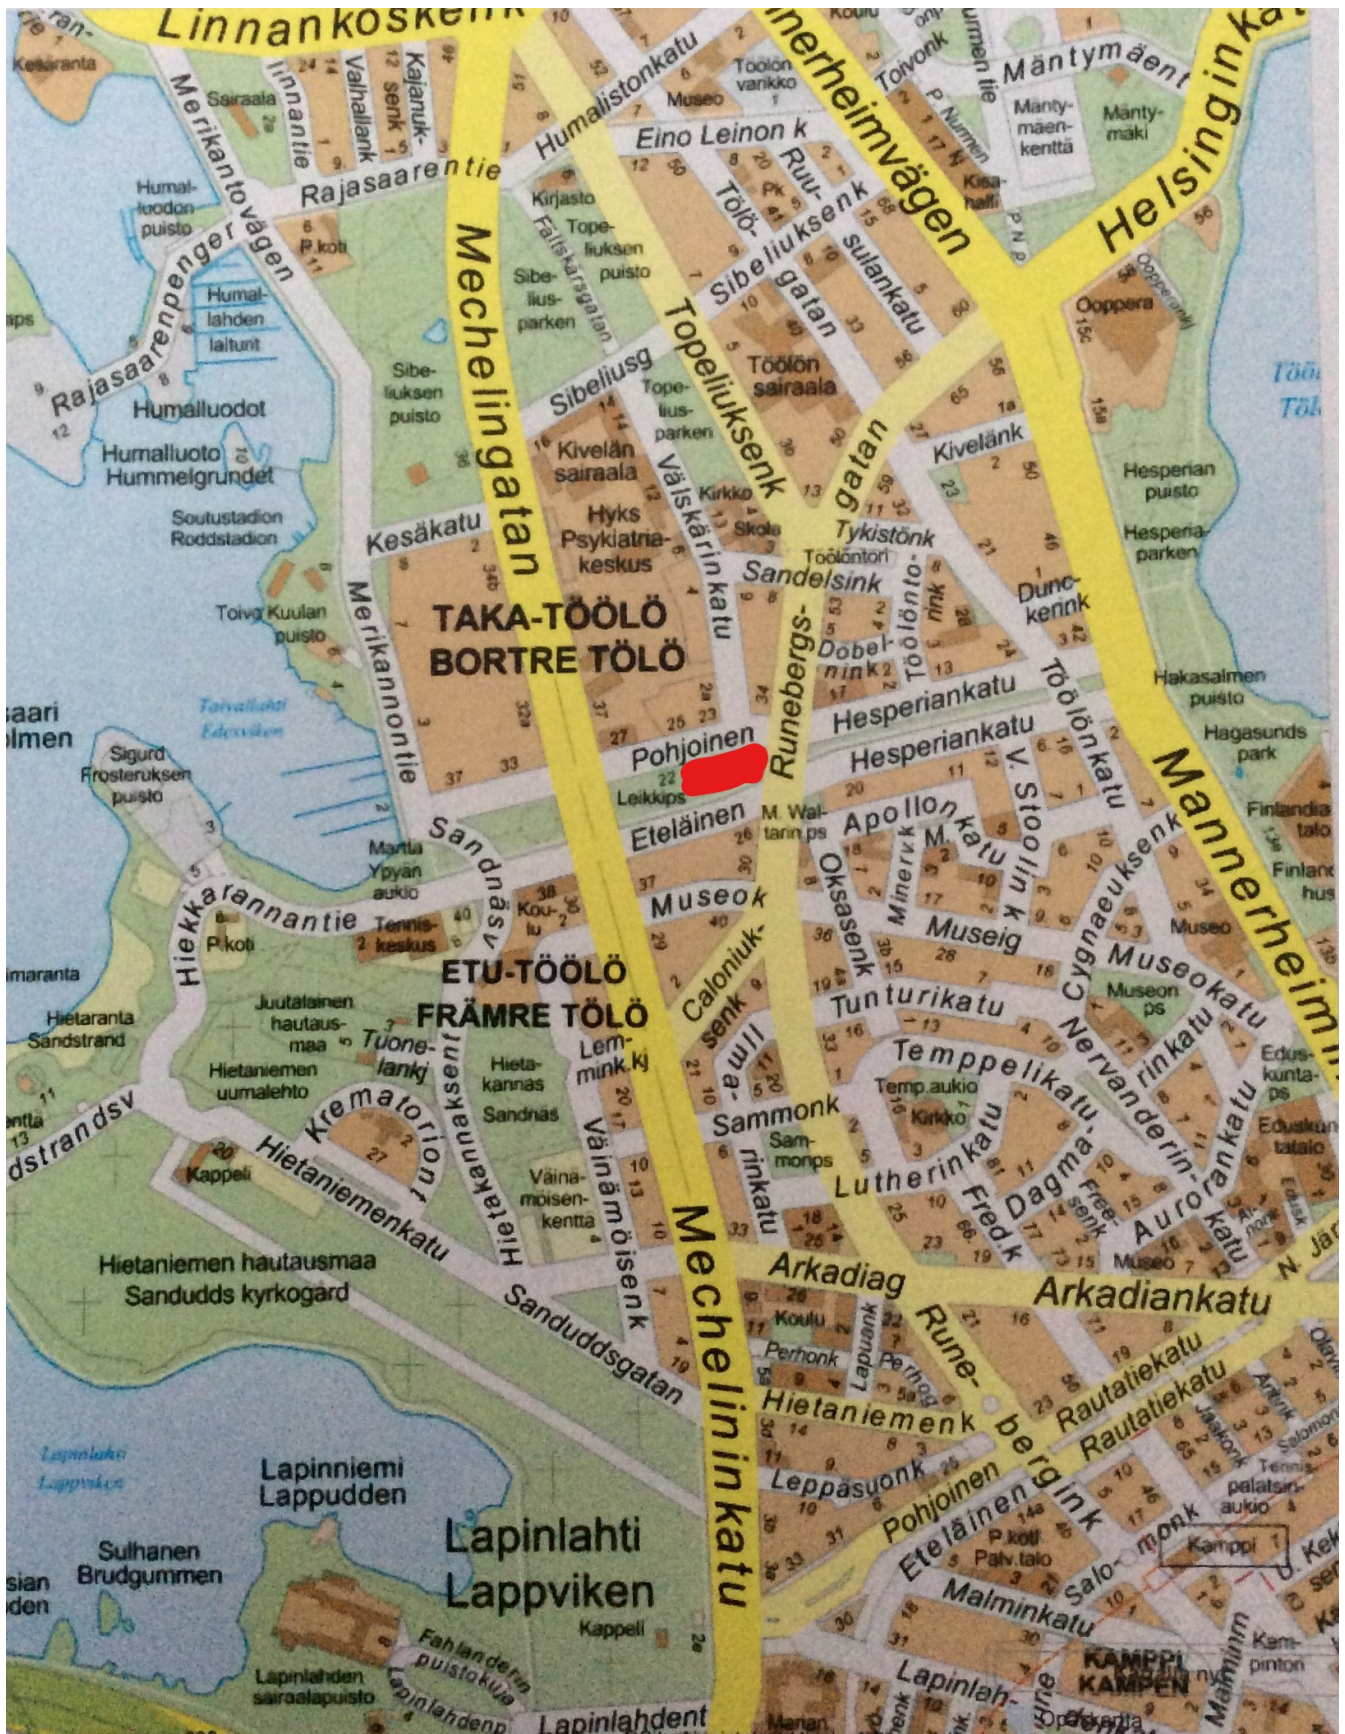

# Baltique Duppeli

Helatorstaina 30.5.2019, klo 10.00

PR-duppeli

Paikka: Helsinki, Hesperiankadun kenttä.  
Yleinen ja yhteinen sarja kaikille.

Kuuden joukkueen alkulohkot, joka lohkoista jatsoon.

1 ja 2, 3 ja 4, 5 ja 6 kolmeen erilliseen cuppiin.

Tom Tomit ja muut opastuslaitteet ohjeistetaan osoitteella POHJOINEN HESPERIANKATU 23.

Taivallahdenkenttä sijaitsee Pohjoisen Hesperiankadun, Runeberginkadun, Eteläisen Hesperiankadun ja Mechelininkadun välisellä puistoalueella (**punainen** alue kartalla)